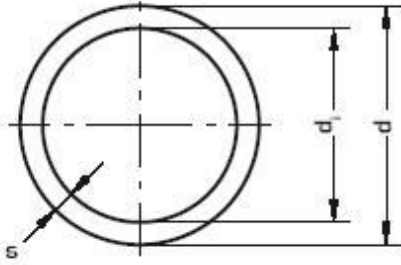

aquatherm® lilac -Boru SDR 7.4 / 11

Malzeme: fusiolen PP-R(80)

Boru Serisi:

Art.-No. 9010808 /9010810 = **SDR 7.4**

Art.-No. 9010212 - 9010238 = **SDR 11**

Standartlar: DIN 8077 / 78,DIN EN ISO 15874,
ASTM F 2389,CSA B 137.11, NSF 14

Tescil: cNSFus-rw

Renk: Menekşe Moru

Şekil:

4 m boylar halinde(ø 20-125 mm),
6 m boylar halinde(ø 160-250mm)

Paketleme birimi: metre

Kullanım yeri: Geri Kazanım/Dönüşüm Suyu

Boru					Ölçü	Et Kalınlığı	İç Çap	Su Kapasitesi	Ağırlık	
Kod No	Ölçü mm	SDR	Adet / Poşet	Adet / Koli	d mm	s mm	d _i mm	l / m	kg / m	DN
9010808	20	7.4	100	5000	20	2,8	14,4	0,163	0,148	15
9010810	25	7.4	100	3000	25	3,5	18,0	0,254	0,230	20
9010212	32	11	40	2000	32	2,9	26,2	0,539	0,261	25
9010214	40	11	40	1200	40	3,7	32,6	0,834	0,412	32
9010216	50	11	20	800	50	4,6	40,8	1,307	0,638	40
9010218	63	11	20	600	63	5,8	51,4	2,074	1,010	50
9010220	75	11	20	400	75	6,8	61,4	2,959	1,410	65
9010222	90	11	12	252	90	8,2	73,6	4,252	2,030	80
9010224	110	11	8	176	110	10,0	90,0	6,359	3,010	80
9010226	125	11	4	152	125	11,4	102,2	8,199	3,910	100
9010230	160	11	6	88	160	14,6	130,8	13,430	6,380	125
9010234	200	11	6	56	200	18,2	163,6	21,010	9,950	150
9010238	250	11	6	32	250	22,7	204,6	32,861	15,500	200